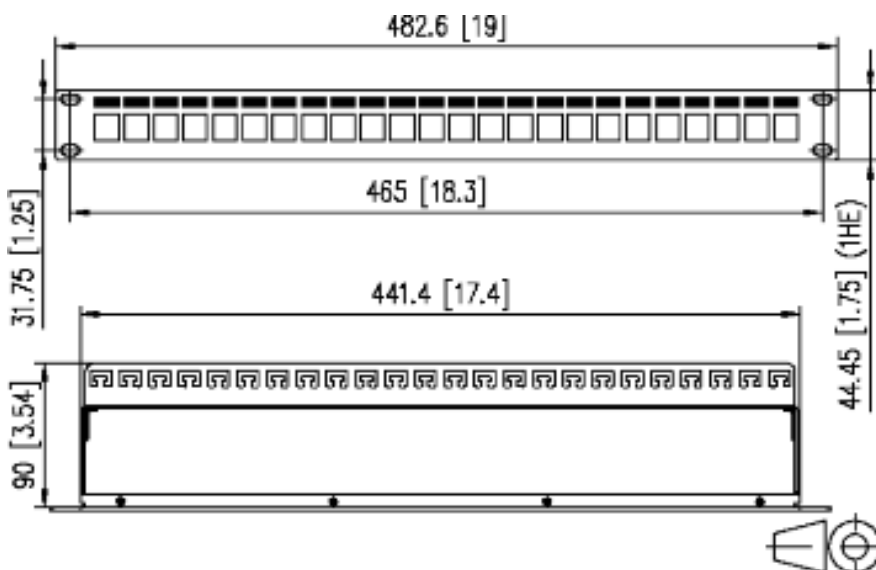

ZA-TEC Keystone 19 Zoll Modulträger

1HE 24 Port grau unbestückt, geschirmt

Artikelnummer 9515728

- Keystone 19 Zoll Modulträger 1HE 24 Port
- unbestückt, geschirmt
- für 24 Einzelmodule in Keystonebauform
- Modulträgerfront aus pulverbeschichtetem Stahlblech
- Modulhalter aus verzinktem Stahlblech
- zusätzliche Zugentlastung am Modulträger mittels Kabelbinder möglich
- Erdungsschraube mit Zahnscheibe
- inkl. ca. 40 cm Erdungskabel
- alle vollgeschirmten Module sind über den Modulhalter verbunden
- Varianten: grau

Maßzeichnungen (alle Angaben in mm):

Technische Daten:

Bauart	Patchfeld
Montageart	1HE
Schirmung	geschirmt
Farbe	grau
Zoll	19 Zoll
Höheneinheit	1HE
Beschriftungsmöglichkeit	ja
Portanzahl Schnittstelle 1	24 (unbestückt)
Portanzahl Schnittstelle 2	24 (unbestückt)
Länge Erdungsleitung	0,40m
Einbauausschnitt	Keystone
Zugentlastung	Kabelbinder
Werkstoff Frontplatte	Stahlblech, Oberfläche pulverbeschichtet
Werkstoff Modulhalter	Stahlblech
RoHS konform	