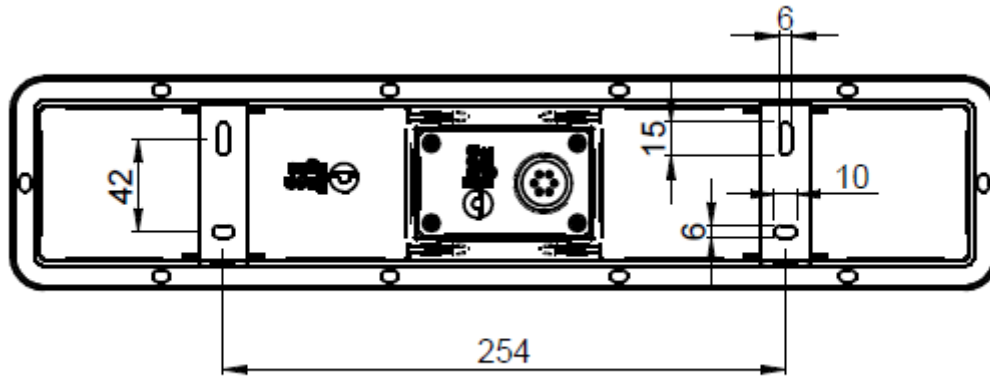

ZA-TEC Snow Moon LED Leuchte

Typ SnowMoon (6LG) ZA7810

Bestell Nr. 9516079

• Leuchte:	LED
• Verbrauch [W]:	17,2
• Optik:	Diffus
• Lichtemission:	Direkt
• Schwenkbar:	Nein
• Farbtemperatur [K]:	3000
• Lichtstrom [lm]:	1000
• Nennlichtstrom [lm]:	1731
• Lichtausbeute Apparats [lm/W]:	58.1
• LED Effizienz [lm/W]:	125
• CRI:	85
• Speisung [V]:	220-240
• Frequenz [Hz]:	50-60
• Vorschaltgerät:	Elektronisch
• Dimmbar:	Nein
• Energieeffizienzklasse:	A
• Schutzklasse:	II
• IP:	65
• Glühdraht [°C]:	850°
• IK:	06
• Gewicht [Kg]:	1,68
• Verpackung [mm]:	510x100x130

Montageanweisung:

- Für die Dübel müssen Löcher mit $\varnothing 6$ mm in die Decke gebohrt werden.

Abmessungen [mm] :