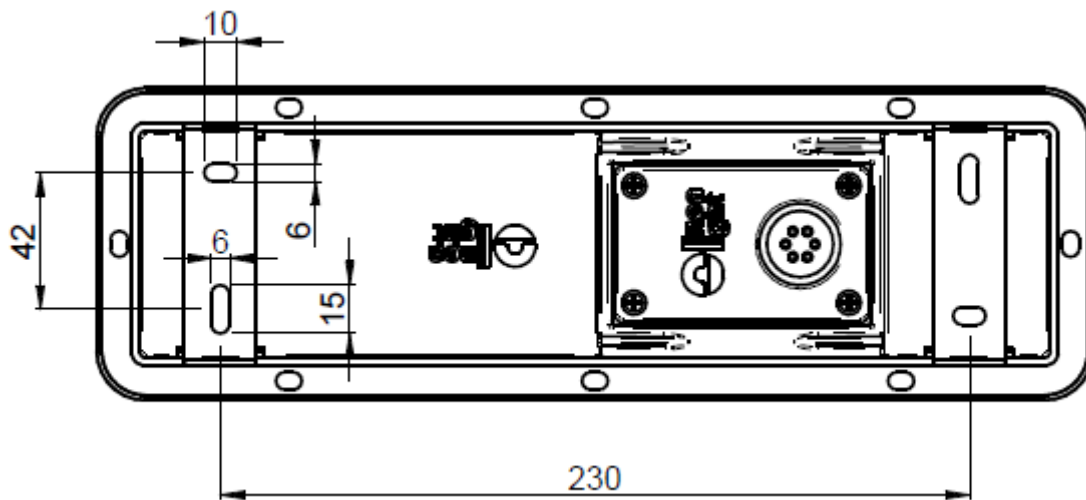

ZA-TEC Snow Moon LED Leuchte

Typ SnowMoon (5LK) ZA7809

Bestell Nr. 9516078

• Leuchte:	LED
• Verbrauch [W]:	11,2
• Optik:	Diffus
• Lichtemission:	Direkt
• Schwenkbar:	Nein
• Farbtemperatur [K]:	3000
• Lichtstrom [lm]:	691
• Nennlichtstrom [lm]:	1065
• Lichtausbeute Apparats [lm/W]:	61.7
• LED Effizienz [lm/W]:	125
• CRI:	85
• Speisung [V]:	220-240
• Frequenz [Hz]:	50-60
• Vorschaltgerät:	Elektronisch
• Dimmbar:	Nein
• Energieeffizienzklasse:	A+
• Schutzklasse:	II
• IP:	65
• Glühdraht [°C]:	850°
• IK:	06
• Gewicht [Kg]:	0.770
• Verpackung [mm]:	405x125x135

Montageanweisung:

- Für die Dübel müssen Löcher mit $\varnothing 6$ mm in die Decke gebohrt werden.

Abmessungen [mm] :