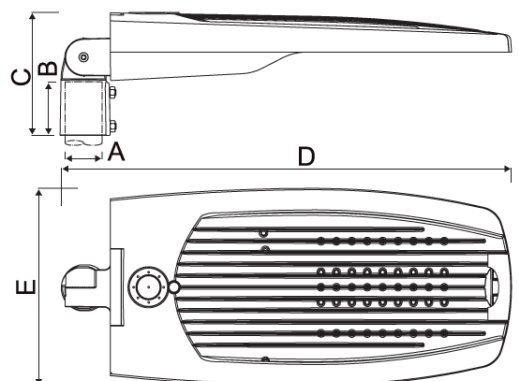

## ZA-TEC AVA LED Außenleuchte

**Bestellnr. 9539063**

LED-Außenleuchte mit optimierter Lichtlenkung ohne Lichtemissionen für die normgerechte Straßen- und Wegebeleuchtung. Stufenlos schwenkbare Aufnahme geeignet für Mastan- und -aufsatz für Zopfmaß 76mm.

- LED Typ: Cree XPG3
- Farbtemperatur: 4.000K
- Leistungsaufnahme: 18 – 40 W, einstellbar per DIP-Schalter (18W / 25W / 32W / 36W / 40W)
- Lichtstrom: 2.700 – 5.150 lm
- Lichtausbeute: 135 lm/ W
- Lebensdauer: ca. 100.000h
- Dimmfähigkeit: Step DIM
- Nennspannung: 220 – 240V, 50 – 60Hz
- Leistungsfaktor: 0,95
- Umgebungstemperatur: -30°C bis +40°C
- Luftfeuchtigkeit: 5% bis 95%
- Schaltzyklen: > 100.000
- Schutzart: IP 66
- Schutzklasse: I
- Schlagfestigkeit: IK 08
- Energieeffizienzklasse: A+
- Material des Gehäuses: Aluminiumdruckguss
- Gewicht: 7,5 KG
- Garantie: 5 Jahre

**Abmessungen (mm)**

A	B	C	D	E
Ø 76	135	231	475	190